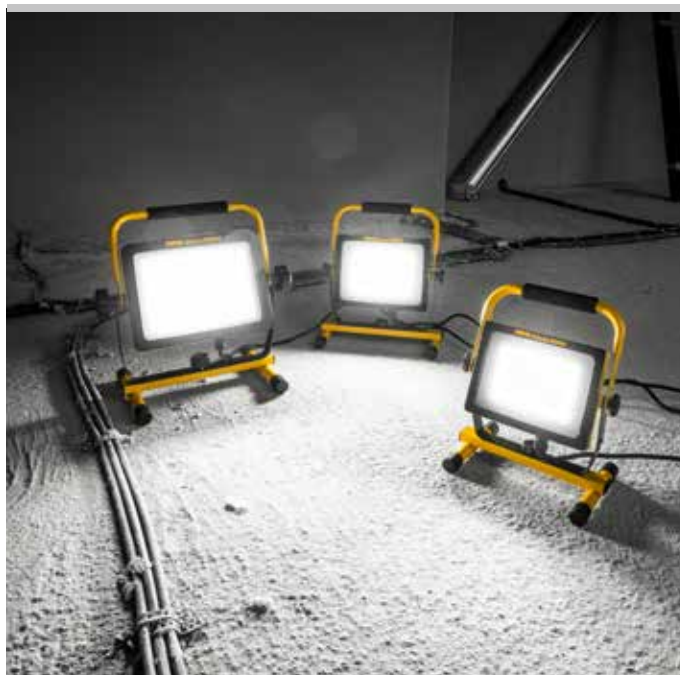

Výkonné, elektrické LED stavební reflektory s vysokou svítivostí. Na stavbu i do dílny.

REMS Lumen 5000

Světelný tok 5000 lm

REMS Lumen 7000

Světelný tok 7000 lm

REMS Lumen 10000

Světelný tok při stupni jasu 1 5000 lm

Světelný tok při stupni jasu 2 10000 lm

REMS Lumen 5000/7000/10000 – elektrické svícení. S vysokou svítivostí. Snadno ovladatelný, lehký. Plynule otočný.

Univerzální použití

Výkonné, elektrické LED stavební reflektory s vysokou svítivostí pro univerzální použití na stavbě nebo v dílně. REMS Lumen 10000 se 2 volitelnými stupni jasu pro každý účel použití.

Konstrukce

Snadno ovladatelné, lehké, elektrické LED stavební reflektory. REMS Lumen 5000 pouze 1,8 kg, REMS Lumen 7000 pouze 2,2 kg, REMS Lumen 10000 pouze 3,0 kg. Nárazu odolný hliníkový kryt, prachotěsný, chráněný proti tryskající vodě ze všech směrů. LED jsou chráněné nárazu odolným, pevným akrylátovým sklem. Stavební reflektor otočný o 360°. lze nastavit pomocí hvězdicových šroubů, pro optimální nasměrování světla. Spínač. Podstavec z ocelových trubek s gumovými nožičkami pro stabilní postavení. Praktické, neklouzavé držadlo. Praktický teleskopický stativ na stabilně stojící trojnožce, pouze 1,9 kg, k přesnému umístění stavebního LED reflektoru, výškově nastavitelný od 615 do 1 590 mm od podlahy, skládací pro jednoduchou přepravu, jako příslušenství.

LED plošné reflektory

Moderní, energeticky úsporné LED plošné reflektory s vysokou svítivostí. Okamžité světlo bez zpoždění zapnutí. Jas LED lze u REMS Lumen 10000 nastavit ve 2 stupních. Úhel vyzařování 120° pro dobré osvětlení. Barevná teplota 5 000 K. Efektivní odvádění tepla pomocí vysoce kvalitního lamelového chladičového tělesa z hliníku. Ochrana proti přehřátí automaticky reguluje přívod proudu, pro trvalý provoz.